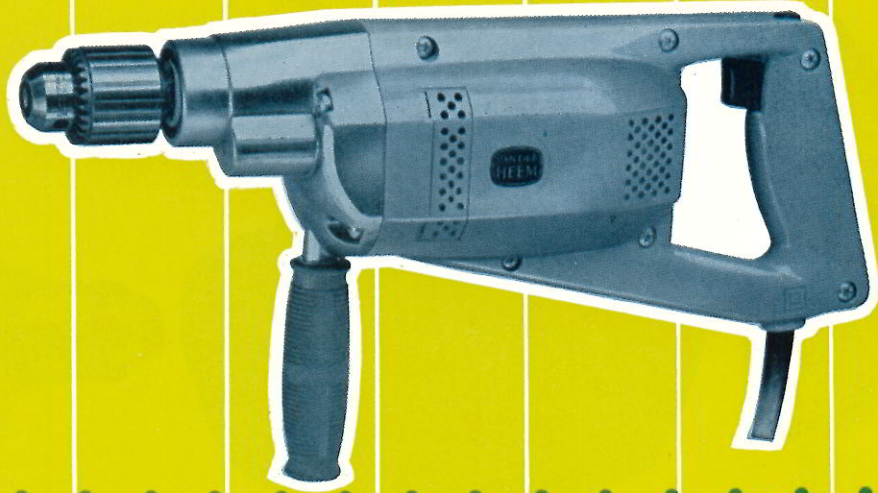

HBM 103/01

HBM 133/01