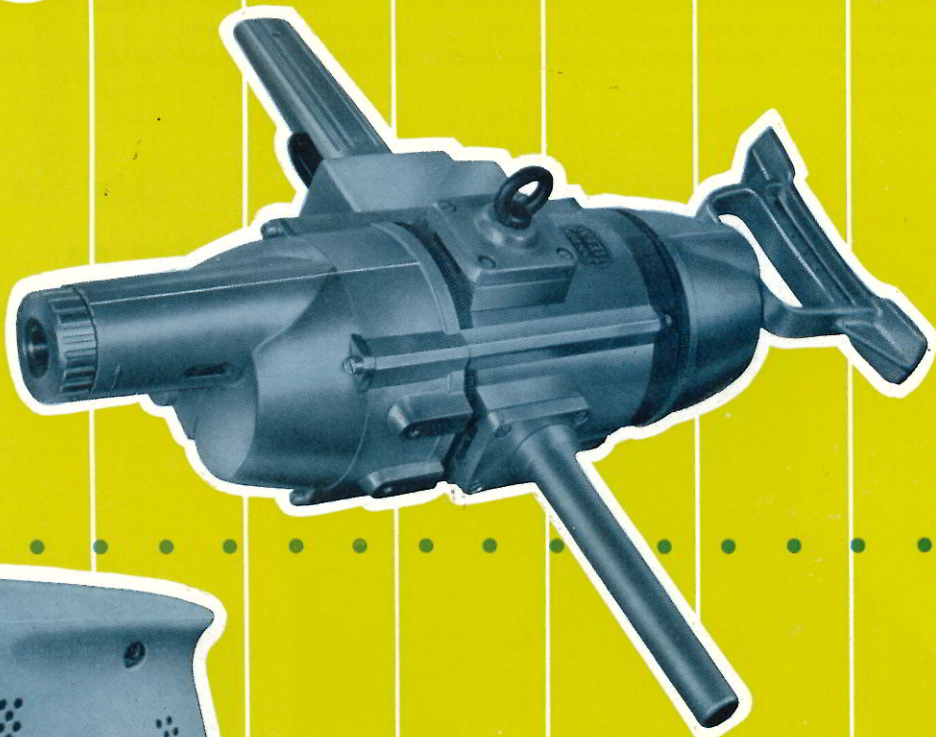

HBM 103/01

HBM 133/01

HBM 231

HBM 67/01