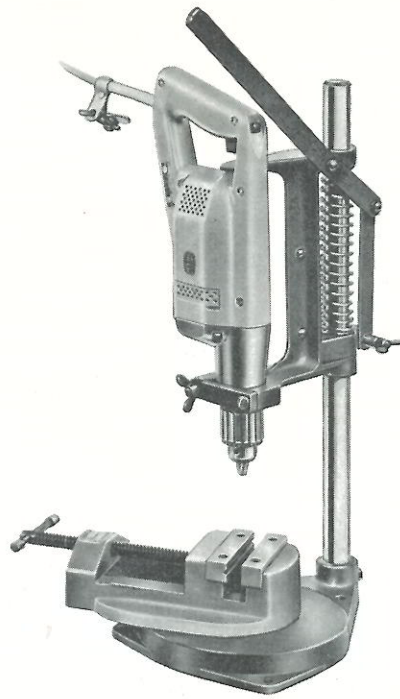

Maak uw Heemmaster huisindustrie compleet met de vernuftige aanvullende sets. Ga zèlf maken wat u vroeger moest kopen . . . zèlf repareren waar u vroeger een vakman voor moest laten komen . . .

De Heemmaster-basisset bestaat uit: boormachine, 3 spiraalboren 2, 4 en 6 mm, schrobboor, boormachineklemblok, tafelklem, stiftsleutel, platte sleutel, opnamedoorn, zijhandgreep met klem, viltschijf, lappenschijf, slijpschijf, rubberschijf, lamswollen schijf, 9 schuurschijven, staaldraadborstel, staaf polijst-pasta. Deze set kan worden geleverd in kartonnen doos of in houten kist.

Aanvullende sets: boorstandaard (tafelboormachine), houtdraaibank, tafelcirkelzaag, decoupeerzaag en heggeschaar.

**Doe het zelf...**  
**met de**  
**Heemmaster**

942

### Van der Heem-boormachine: dubbel gebruik

Voor iedere Van der Heem-boormachine is een bijpassende Asset boorstandaard leverbaar. Daardoor is iedere Van der Heem-boormachine geschikt voor dubbel gebruik: als hand- en als tafelboormachine.

- vlakgedraaide voetplaat
- instelbare kleminrichting
- bevestigingsgaten voor vaste opstelling
- snelspaninrichting voor boormachines

De Asset 100 machine-spanschroef is speciaal geconstrueerd voor gebruik bij de Asset-boorstandaards. Bekbreedte: 110 mm. Spanwijdte: 100 mm.