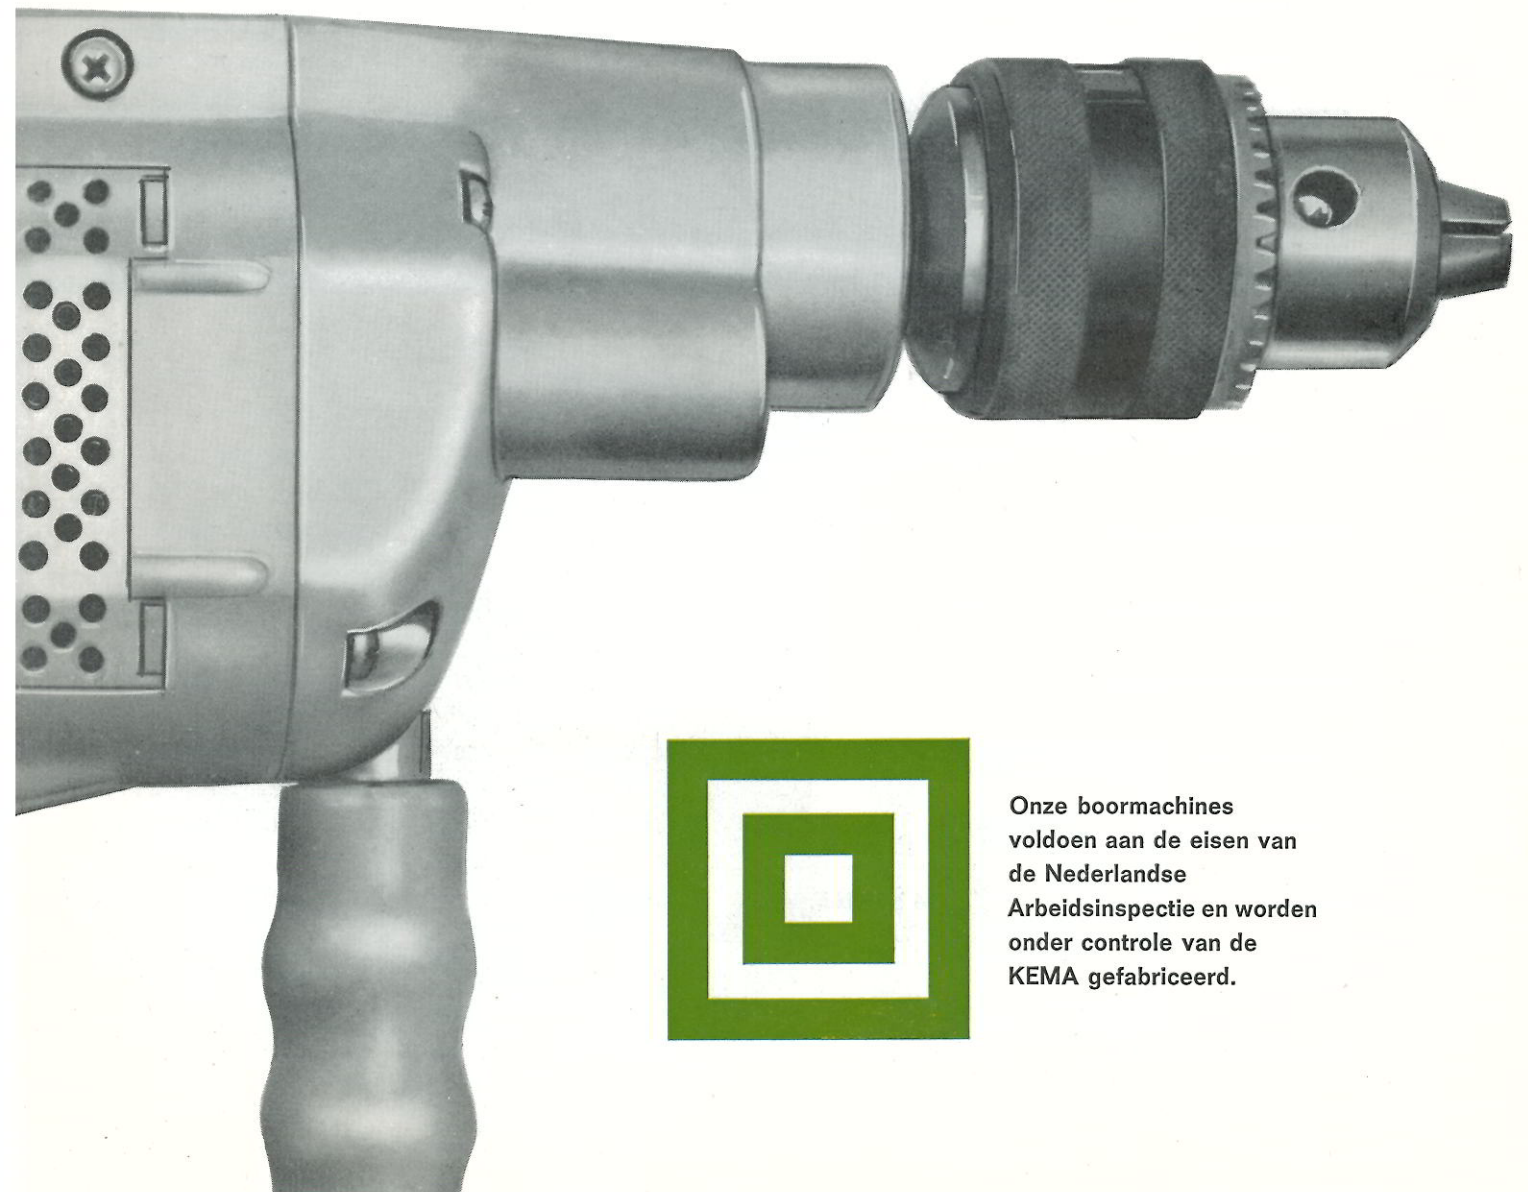

# **VEILIGE ELEKTRISCHE HANDBOORMACHINES**

Onze boormachines  
voldoen aan de eisen van  
de Nederlandse  
Arbeidsinspectie en worden  
onder controle van de  
KEMA gefabriceerd.

**HBM 83**

### **HBM 83: 'n ideale „karwei“-boormachine!**

Deze 8-mm boormachine is door z'n bescheiden gewicht (2 kg) en afmetingen bijzonder geschikt om op karwei te worden meegenomen. Past in iedere gereedschaptas. Voorzien van geforceerde koeling, waardoor ventilatie-openingen uiterst klein zijn gehouden; is bovendien beveiligd tegen binnendringen van kleine voorwerpen als schroefjes en metaaldeeltjes. En natuurlijk: absoluut veilig - zonder aardleiding, ook een gewoon stopcontact is voldoende! Keuring bij de Kema is aangevraagd.