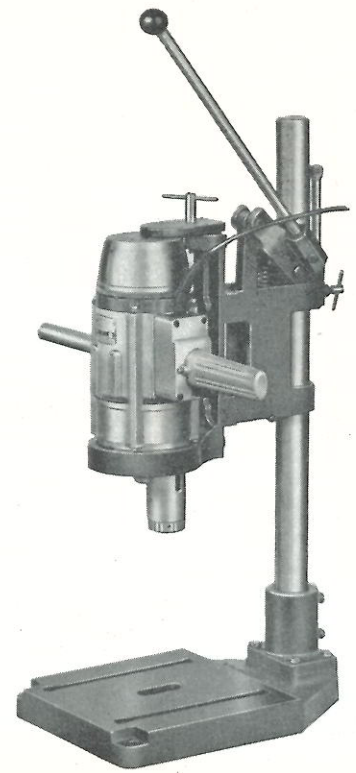

Maak uw Heemmaster huisindustrie compleet met de vernuftige aanvullende sets. Ga zèlf maken wat u vroeger moest kopen . . . zèlf repareren waar u vroeger een vakman voor moest laten komen . . .

De Heemmaster-basisset bestaat uit: boormachine, 3 spiraalboren 2, 4 en 6 mm, schrobboor, boormachineklemblok, tafelklem, stiftsleutel, platte sleutel, opnamedoorn, zijhandgreep met klem, viltschijf, lappenschijf, slijpschijf, rubberschijf, lamswollen schijf, 9 schuurschijven, staaldraadborstel, staaf polijst-pasta. Deze set kan worden geleverd in kartonnen doos of in houten kist.

Aanvullende sets: boorstandaard (tafelboormachine), houtdraaibank, tafelcirkelzaag, decoupeerzaag en heggeschaar.

**Doe het zelf...**  
**met de**  
**Heemmaster**

942

- vlakgedraaide voetplaat
- instelbare kleminrichting
- bevestigingsgaten voor vaste opstelling
- snelspaninrichting voor boormachines

De Asset 100 machine-spanschroef is speciaal geconstrueerd voor gebruik bij de Asset-boorstandaards. Bekbreedte: 110 mm. Spanwijdte: 100 mm.