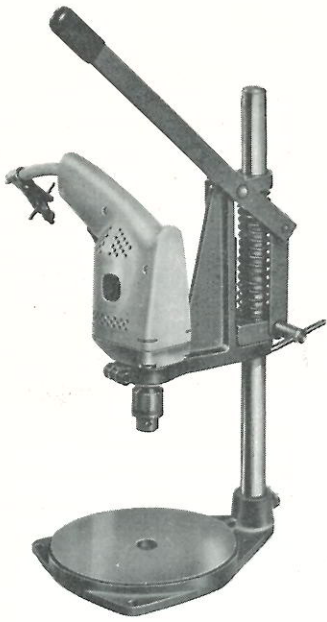

Maak uw Heemmaster huisindustrie compleet met de vernuftige aanvullende sets. Ga zèlf maken wat u vroeger moest kopen . . . zèlf repareren waar u vroeger een vakman voor moest laten komen . . .

De Heemmaster-basisset bestaat uit: boormachine, 3 spiraalboren 2, 4 en 6 mm, schrobboor, boormachineklemblok, tafelklem, stiftsleutel, platte sleutel, opnamedoorn, zijhandgreep met klem, viltschijf, lappenschijf, slijpschijf, rubberschijf, lamswollen schijf, 9 schuurschijven, staaldraadborstel, staaf polijst-pasta. Deze set kan worden geleverd in kartonnen doos of in houten kist.

Aanvullende sets: boorstandaard (tafelboormachine), houtdraaibank, tafelcirkelzaag, decoupeerzaag en heggeschaar.

**Doe het zelf...**  
**met de**  
**Heemmaster**

942

### Van der Heem-boormachine: dubbel gebruik

Voor iedere Van der Heem-boormachine is een bijpassende Asset boorstandaard leverbaar. Daardoor is iedere Van der Heem-boormachine geschikt voor dubbel gebruik: als hand- en als tafelboormachine.